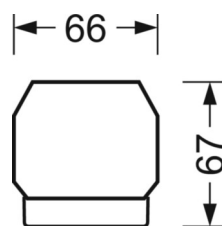

## TECHNIKA ŚWIETLNA

Wyposażenie	LED, współczynnik oddawania barw/kolor światła CRI ≥ 80 / 6500K
Tolerancja koloru (MacAdam)	3SDCM
Nominalny strumień świetlny	6638lm
Trwałość LED	50000h L80/B10 (Tq 35°C), 70000h L80/B50 (Tq 35°C)
Wydajność oprawy	186lm/W
Kąt rozsyłu światła	95° (C0) / 95° (C90)
UGR pop./pod.	20.6 / 22.0

## DEEP-LINK

<https://www.regiolum.de/pl/article/19510024160>

Odnosiłnik	LED 7000lm 865
ηLB	100 %
Φ ↓/↑	98 % / 2 %
UGR pop./pod.	20.6 / 22.0

**MECHANIKA**

Kolor obudowy	biały beskidzki RAL 9016
Wymiary (DxSzxW/ŚrxW)	2299mm x 55mm x 37mm
Masa (netto)	2.2kg
Rodzaj montażu	Montaż systemu szyn nośnych, Konstrukcja świetlna

**Wymiary**

L	2299 mm	Długość
B	55 mm	Szerokość
H	37 mm	Wysokość