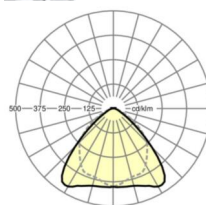

CHARAKTERYSTYKA

Numer katalogowy	19510024160
Numer EAN	4020863426201
Numer taryfy celnej	94051190
Znak jakości	IP 20, Klasa ochrony I, ENEC10 VDE, F, HACCP DIN10500/Żywność/IFS-przydatność do zastosowania/BRC, Indoor, CE
Klasa odporności IK	IK03 (-20°C bis 35°C)
Temperatura otoczenia	ta -20°C do 35°C
Okres gwarancji	5 lata
Możliwość dofinansowania ze środków państwowych	BEG – dofinansowanie do domów energooszczędnych (ważne tylko dla Niemiec)

ELEKTROTECHNIKA

Zasilacz	Elektroniczny sterownik (1 szt.)
Moc systemowa	36W
Napięcie sieciowe	230V/50Hz
Automat z bezpiecznikami (prąd rozruchowy)	17 szt./B10, 28 szt./B16, 29 szt./C10, 48 szt./C16
Klasa efektywności energetycznej/Źródło światła	B

TECHNIKA ŚWIETLNA

Wyposażenie	LED, współczynnik oddawania barw/kolor światła CRI ≥ 80 / 6500K
Tolerancja koloru (MacAdam)	3SDCM
Nominalny strumień świetlny	6638lm
Trwałość LED	50000h L80/B10 (Tq 35°C), 70000h L80/B50 (Tq 35°C)
Wydajność oprawy	186lm/W
Kąt rozsyłu światła	95° (C0) / 95° (C90)
UGR pop./pod.	20.6 / 22.0

DEEP-LINK

<https://www.regiolum.de/pl/article/19510024160>

Odnosiłnik	LED 7000lm 865
ηLB	100 %
Φ ↓/↑	98 % / 2 %
UGR pop./pod.	20.6 / 22.0